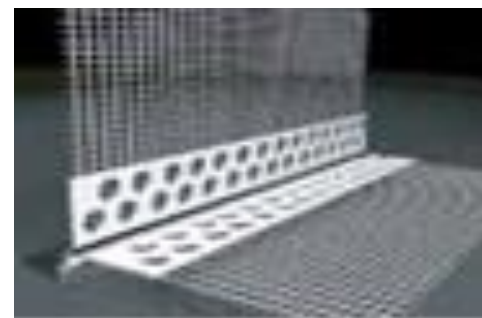

FIBRANgyps NEXT WINDOW PROFILE

Descrizione prodotto

Angolare in PVC con gocciolatorio e rete in fibra di vetro (100 x 100 mm) resistente agli alcali.

Campo di impiego

Angolare in PVC con gocciolatoio e rete in fibra di vetro da applicare dopo aver steso la prima mano di rasante su spigoli perimetrali esterni di controsoffitti realizzati con lastre FIBRANgyps NEXT BOARD