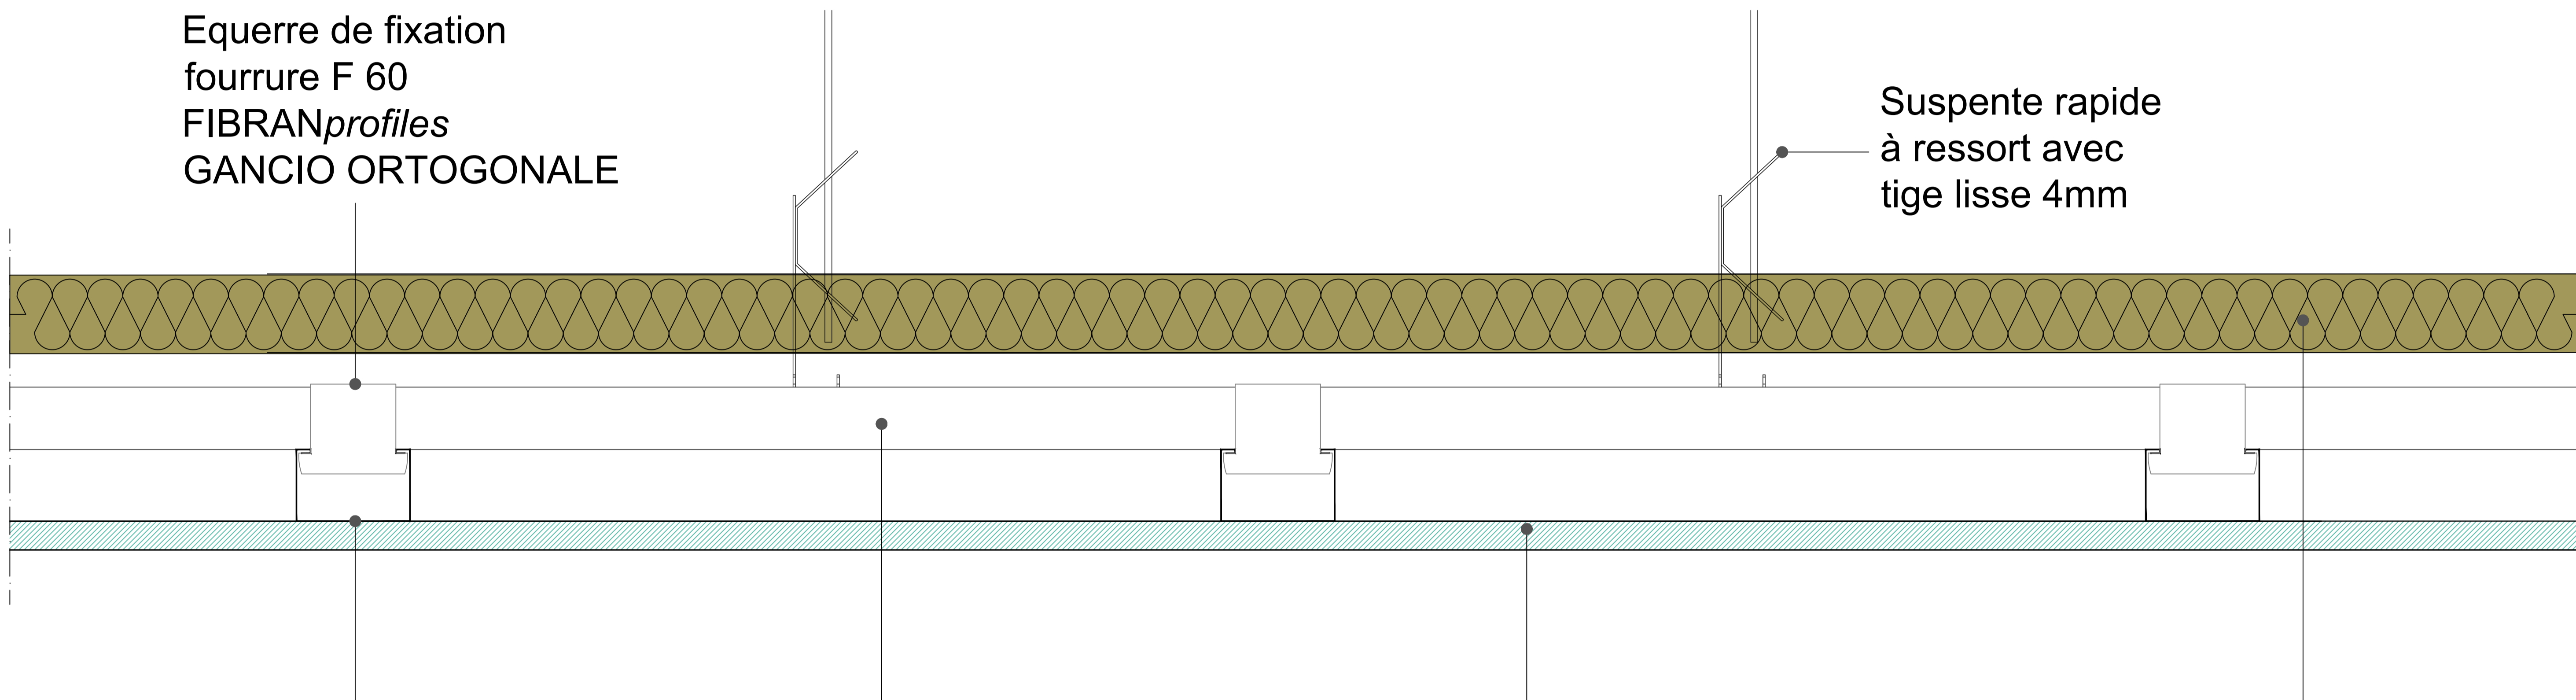

Equerre de fixation
fourrure F 60
FIBRAN*profiles*
GANCIO ORTOGONALE

Suspente rapide
à ressort avec
tige lisse 4mm

Structure secondaire
F 6027

Structure primaire
F 6027

FIBRANgyps NEXT - 12,5 mm

FIBRANgeo